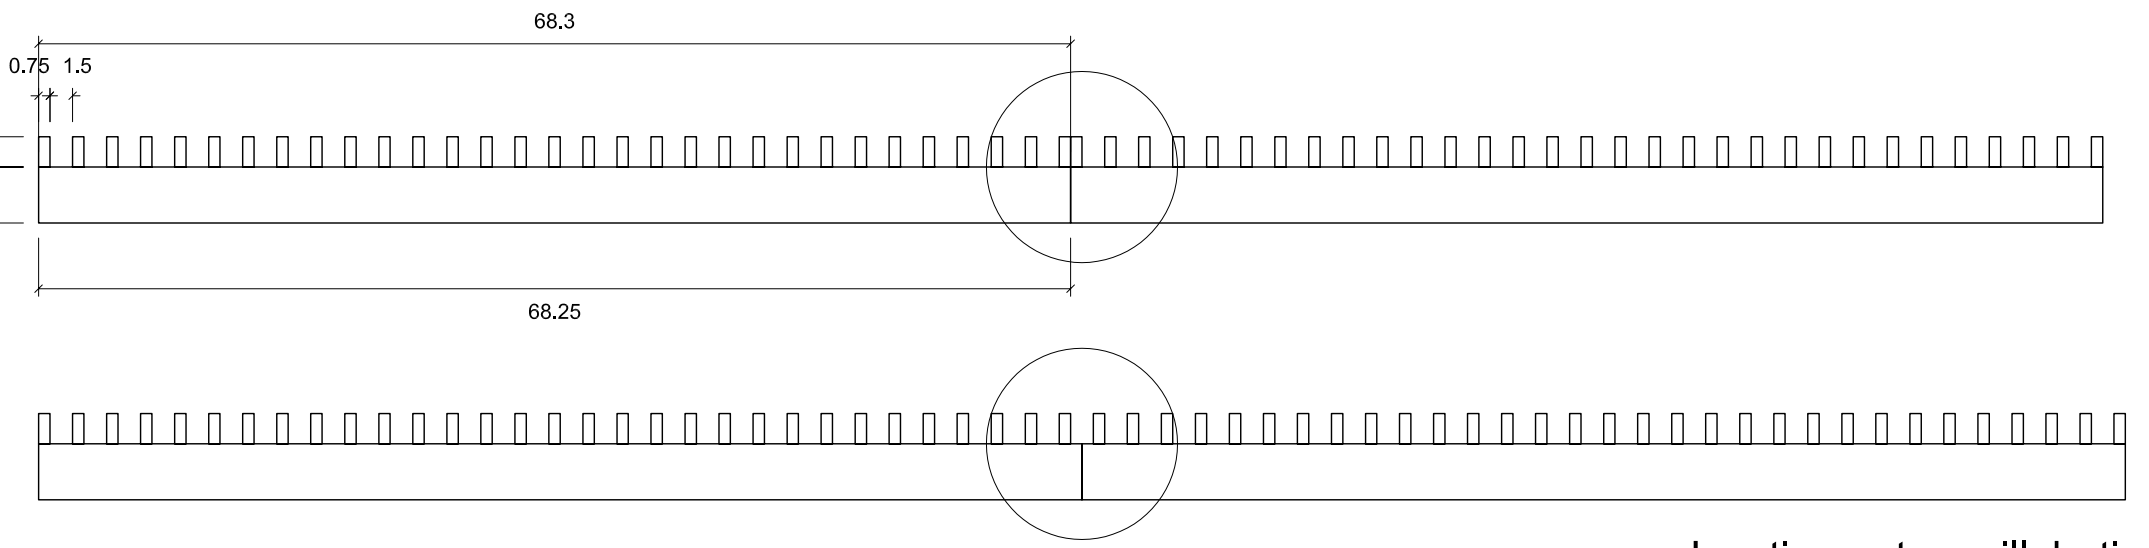

Vue de dessus

Vue de dessous

Vue de face

Interface  
caillebotis / parquet

Détail du cadre :  
joint creux

EXE

06.09.2009

Caillebotis - plan d'ensemble

Passerelle

Ornex  
77 rue de la Tour  
Echelle 1/20

Jonction entre caillebotis

Dimensionnement caillebotis

Coupe AA

EXE

Caillebotis - plan et coupes

Ornex  
77 rue de la Tour  
Echelle 1/5