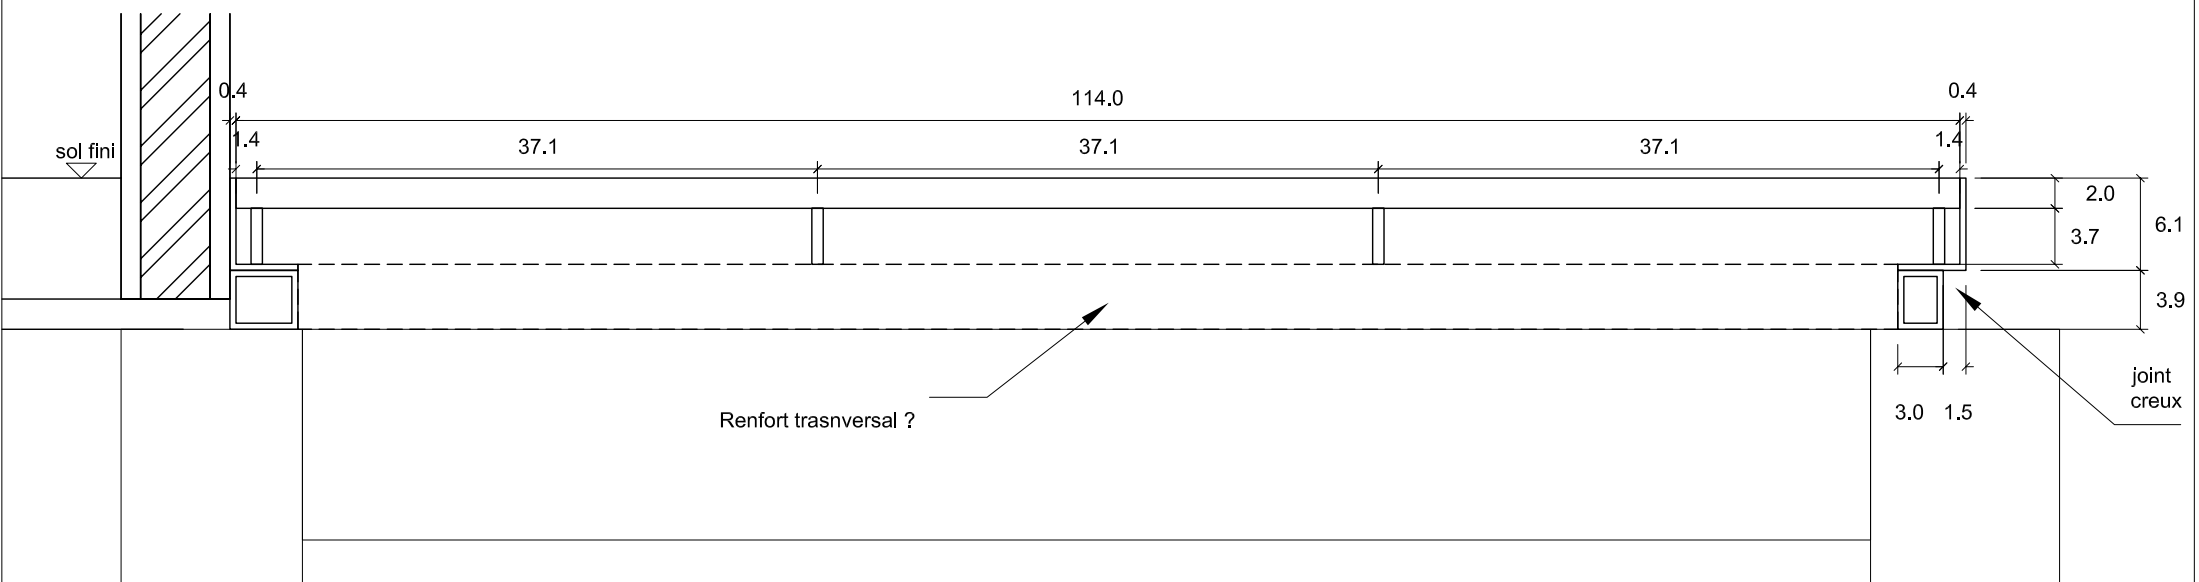

Vue de dessus

Vue de dessous

Vue de face

Interface  
caillebotis / parquet

Détail du cadre :  
joint creux

EXE

06.09.2009

Caillebotis - plan d'ensemble

Passerelle

Ornex  
77 rue de la Tour  
Echelle 1/20

Jonction entre caillebotis

Dimensionnement caillebotis

Coupe AA

EXE

Caillebotis - plan et coupes

Ornex  
77 rue de la Tour  
Echelle 1/5