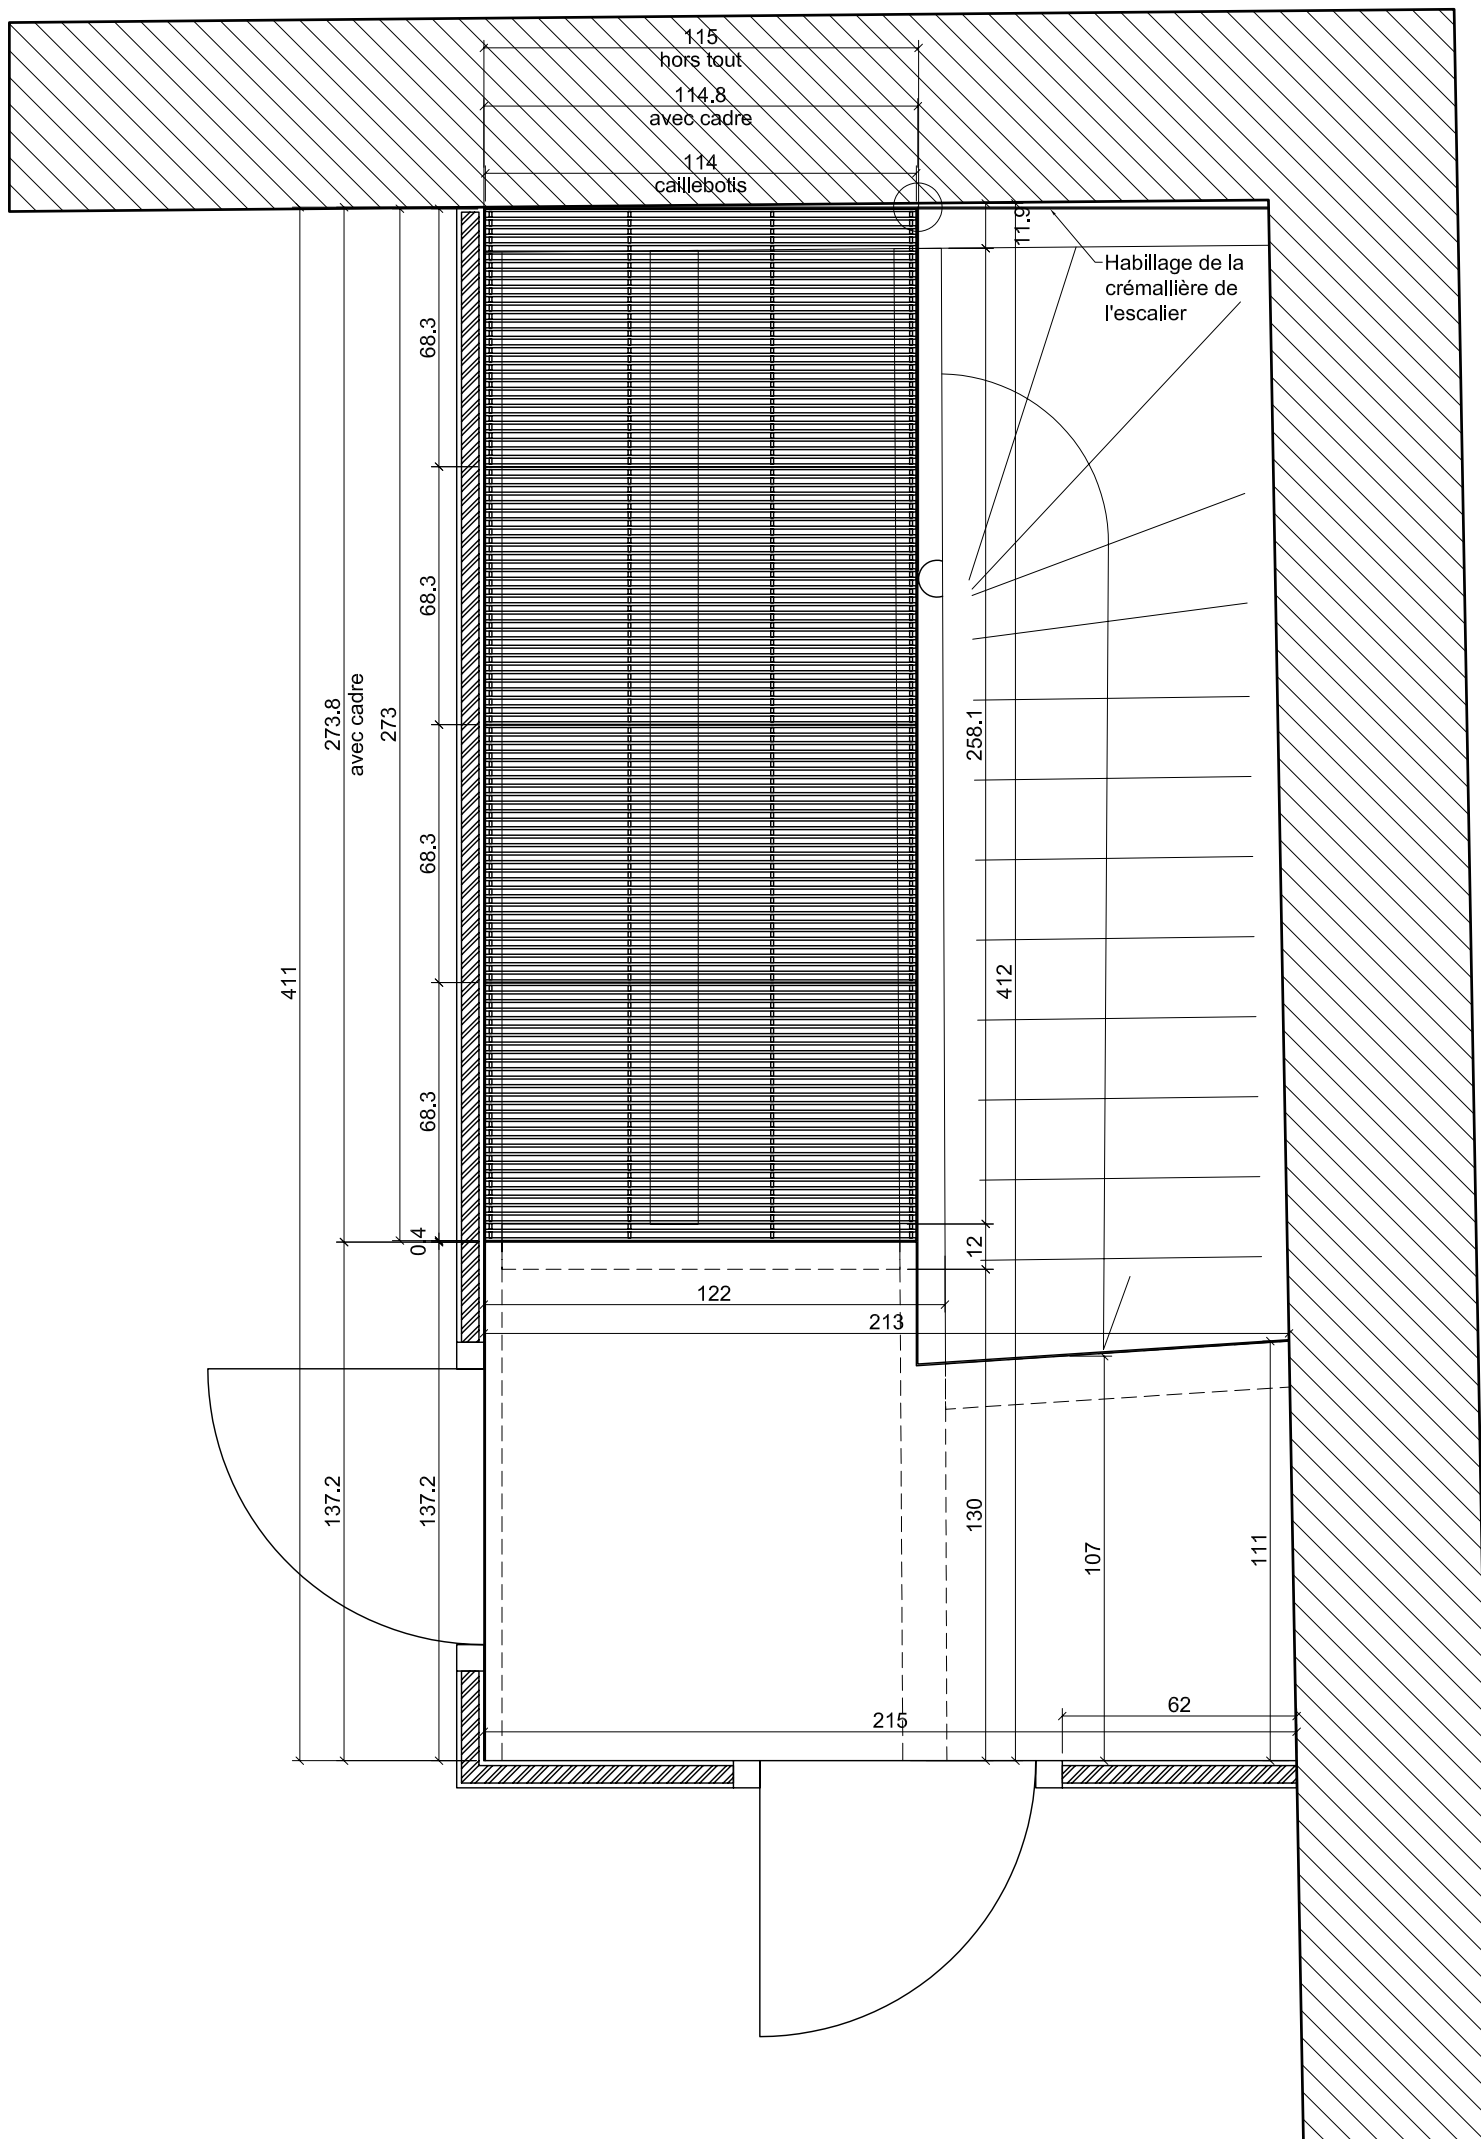

Vue de dessus

Vue de dessous

Vue de face

Interface  
caillebotis / parquet

Détail du cadre :  
joint creux

EXE

06.09.2009

Caillebotis - plan d'ensemble

Passerelle

Ornex  
77 rue de la Tour  
Echelle 1/20

Jonction entre caillebotis

Dimensionnement caillebotis

Coupe AA

EXE

Caillebotis - plan et coupes

Ornex  
77 rue de la Tour  
Echelle 1/5